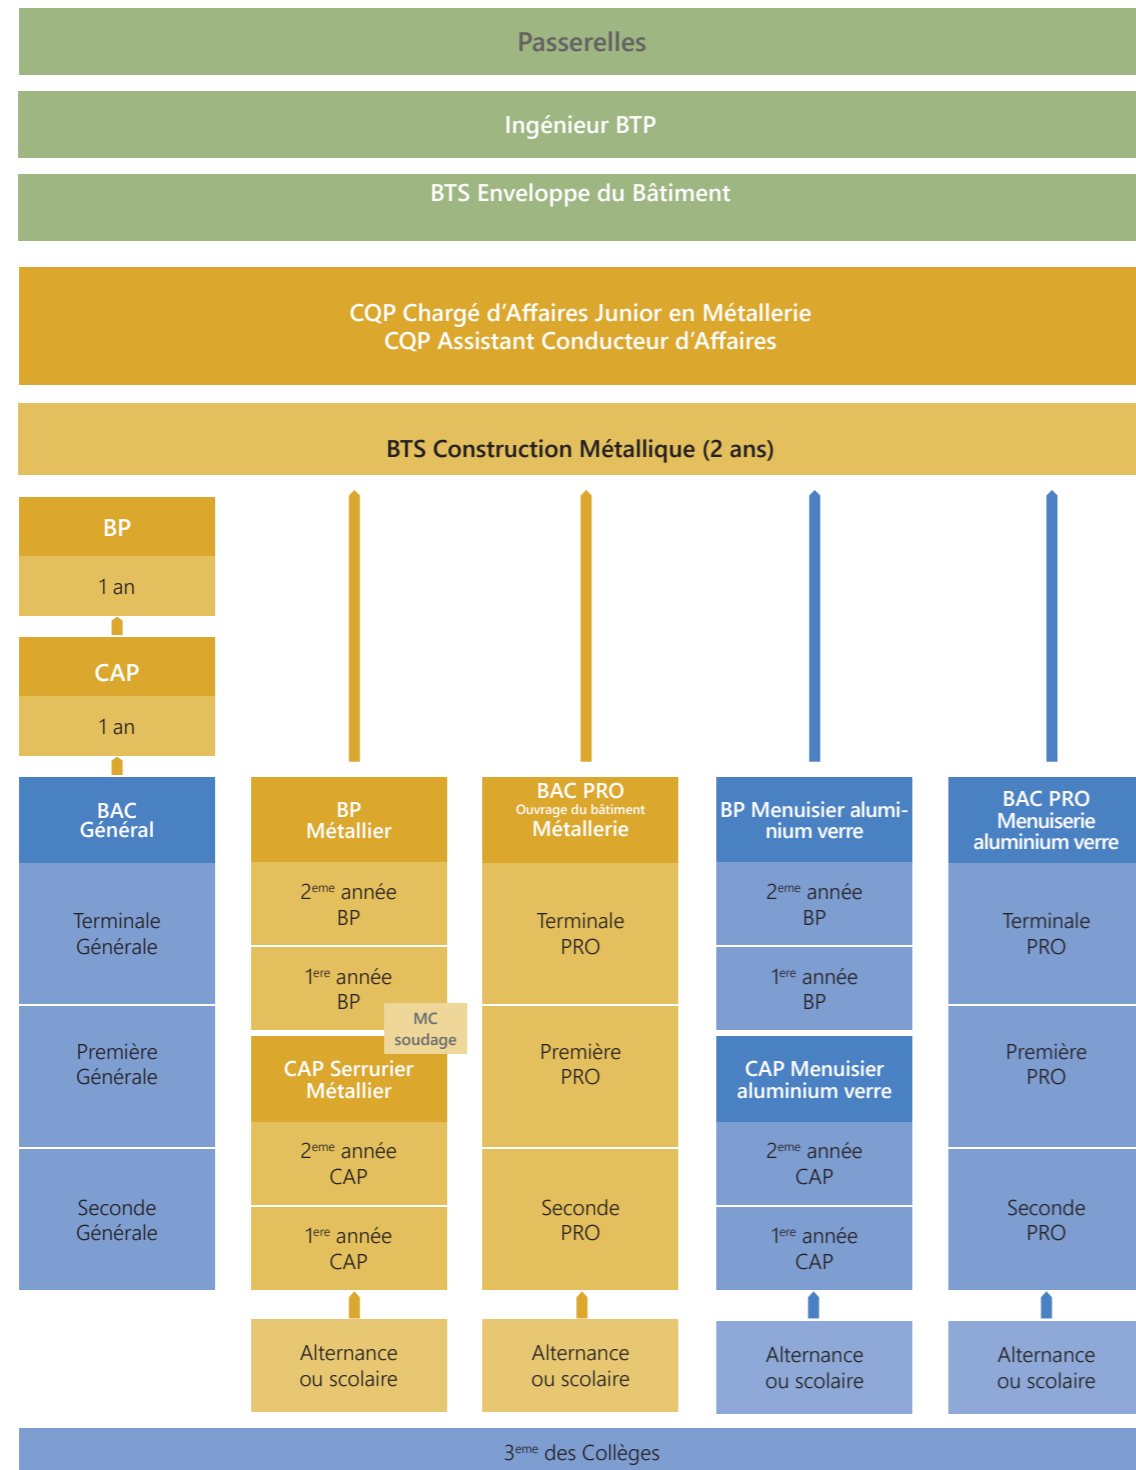

LES FILIÈRES D'ENSEIGNEMENT EN MÉTALLERIE ET LEURS PASSERELLES

APPRENDRE LES MÉTIERS DE LA MÉTALLERIE DU BÂTIMENT

Concours Métal Jeunes 2016

Le Concours Métal Jeunes est une compétition nationale, ouvert aux élèves de tous niveaux qui trouveront là une occasion de travailler le métal sur un sujet à la fois créatif et ludique. Le thème permet aux enseignants et aux jeunes de concevoir et mettre en application un véritable « Projet Pluridisciplinaire à Caractère Professionnel » (PPCP). Pour sa 10^e édition, le concours Métal Jeunes 2016 aura pour thème le 7^{ème} Art. L'objectif est de mettre en valeur, sous toutes ses formes, l'utilisation des métaux et des techniques qui y sont associées.

LA MÉTALLERIE : DES MÉTIERS PORTEURS

Le métallier est celui qui conçoit, fabrique et pose des ouvrages métalliques pour le bâtiment.

La diversité des ouvrages réalisés et des matériaux utilisés (acier, inox et aluminium, mais aussi laiton et cuivre) en font un métier varié et passionnant. Le travail du métal est le facteur commun de spécialités professionnelles bien distinctes.

On dénombre 6 secteurs d'activité différents :

- La métallerie serrurerie
- La construction métallique
- La menuiserie métallique (acier, alu, verre)
- L'agencement décoration
- La ferronnerie

LES MÉTIERS