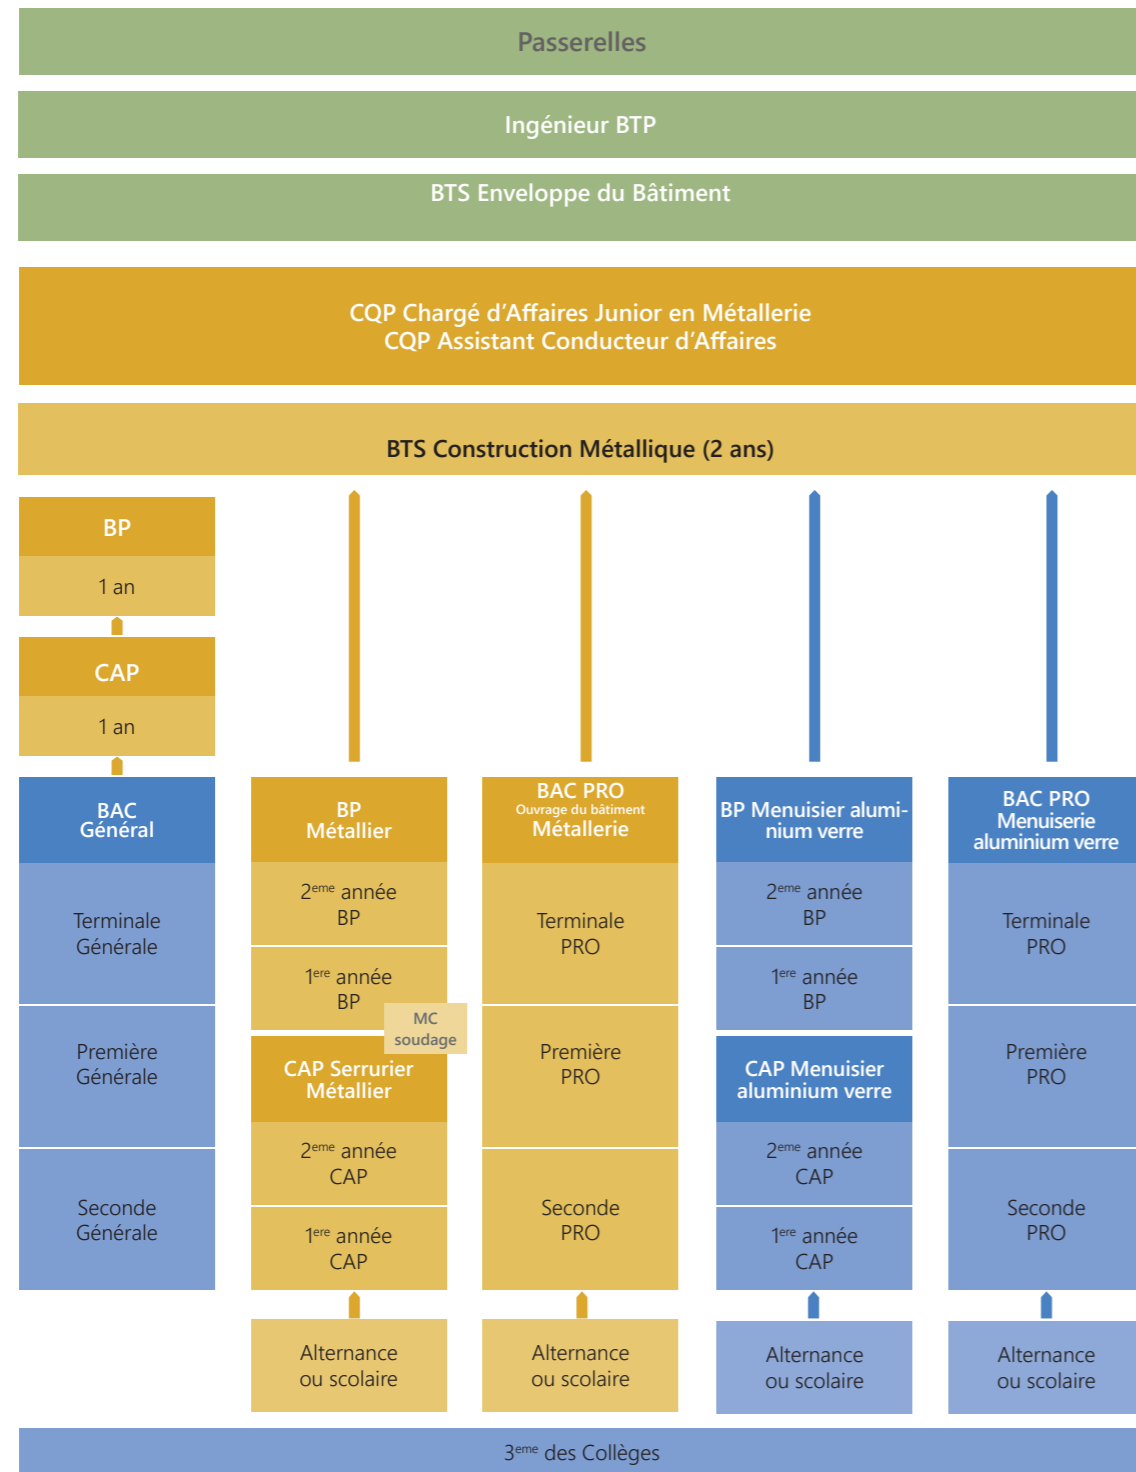

# LES FILIÈRES D'ENSEIGNEMENT EN MÉTALLERIE ET LEURS PASSERELLES

# APPRENDRE LES MÉTIERS DE LA MÉTALLERIE DU BÂTIMENT

## Concours Métal Jeunes 2016

Le Concours Métal Jeunes est une compétition nationale, ouvert aux élèves de tous niveaux qui trouveront là une occasion de travailler le métal sur un sujet à la fois créatif et ludique. Le thème permet aux enseignants et aux jeunes de concevoir et mettre en application un véritable « Projet Pluridisciplinaire à Caractère Professionnel » (PPCP). Pour sa 10<sup>e</sup> édition, le concours Métal Jeunes 2016 aura pour thème le 7<sup>ème</sup> Art. L'objectif est de mettre en valeur, sous toutes ses formes, l'utilisation des métaux et des techniques qui y sont associées.

On dénombre 6 secteurs d'activité différents :

- La métallerie serrurerie
- La construction métallique
- La menuiserie métallique (acier, alu, verre)
- L'agencement décoration
- La ferronnerie